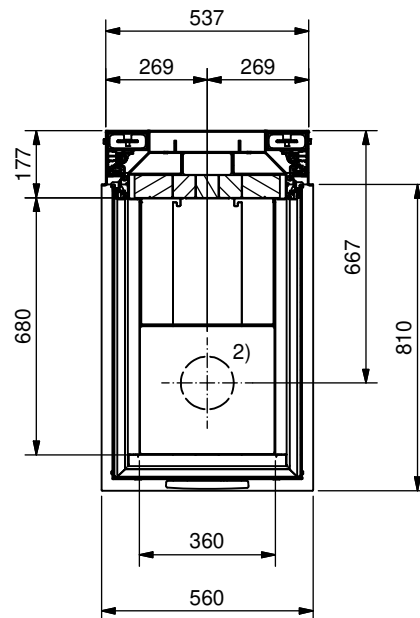

Frontansicht / Vue de face
Vista frontale / Front view

Seitenansicht / Vue de coté
Vista laterale / Side view

Aufsicht / Vue de haut
Vista dall'alto / View above

Grundriss Feuerstelle / Coupe sur foyer
Sezione al piano fuoco / Layout fireplace

2) Ø 150 mm Verbrennungsluft / Air de combustion / Aria di combustione / Combustion air

Allgemeintoleranz / Tolerance générale / Tolleranza generale / Tolerance general ± 2 mm

Detailansichten durch Zoom-Funktion auf dem elektronischen pdf-Massblatt ersichtlich. Download unter www.ruegg-cheminee.com.

Detailed views of zoom function on the electronic PDF datasheet apparent. Download at www.ruegg-cheminee.com.

Alle Masse in mm! Massänderungen vorbehalten / Dimensions en mm! Sous réserve de modifications / Tutte le misure indicate sono in mm! Con riserva di modifica / All dimensions in mm! Mass change without notice

Typ **RIII 55x56x80 Star Gen.1**

Art. Nr.

Status Freigegeben

Massblatt
Fiche de mesure
Schema tecnica
Dimensional drawing

Masstab
Echelle
Scala
Scale
1:20

ruegg
SWITZERLAND

Rüegg Cheminée Schweiz AG
Studbachstrasse 7
CH-8340 Hinwil