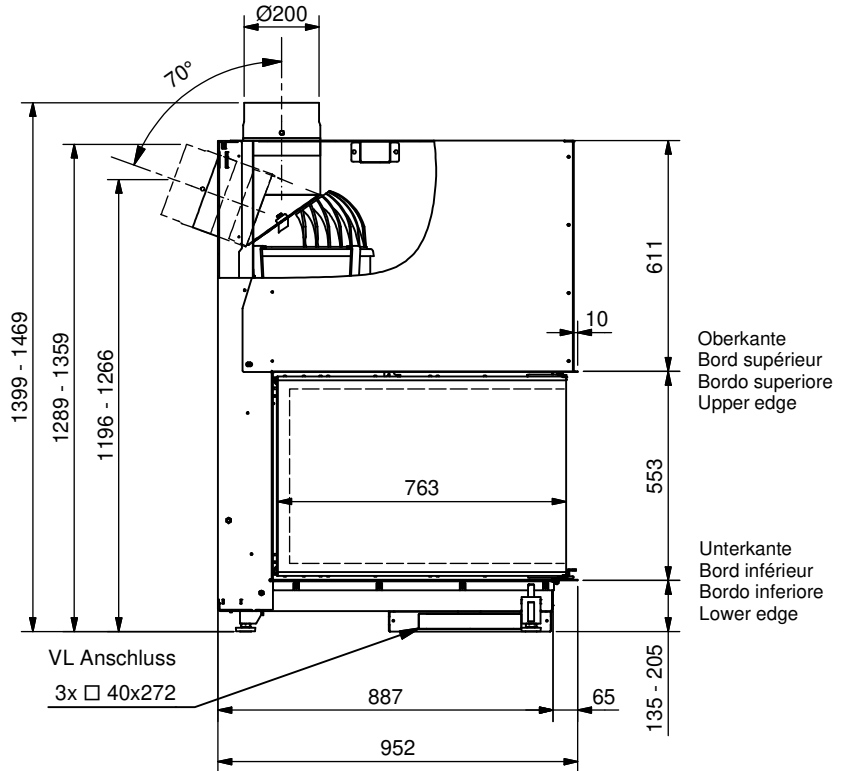

Frontansicht / Vue de face
Vista frontale / Front view

Seitenansicht / Vue de coté
Vista laterale / Side view

Aufsicht / Vue de haut
Vista dall'alto / View above

Grundriss Feuerstelle / Coupe sur foyer
Sezione al piano fuoco / Layout fireplace

2) Ø 150 mm Verbrennungsluft / Air de combustion / Aria di combustione / Combustion air

Allgemeintoleranz / Tolerance générale / Tolleranza generale / Tolerance general ± 2 mm

Detailansichten durch Zoom-Funktion auf dem elektronischen pdf-Massblatt ersichtlich. Download unter www.ruegg-cheminee.com.

Typ **RIII 55x56x80 Star Gen.1**

Art. Nr.

Status Freigegeben

Massblatt
Fiche de mesure
Schema tecnica
Dimensional drawing

Masstab
Echelle
Scala
Scale
1:20

ruegg
SWITZERLAND

Rüegg Cheminée Schweiz AG
Studbachstrasse 7
CH-8340 Hinwil