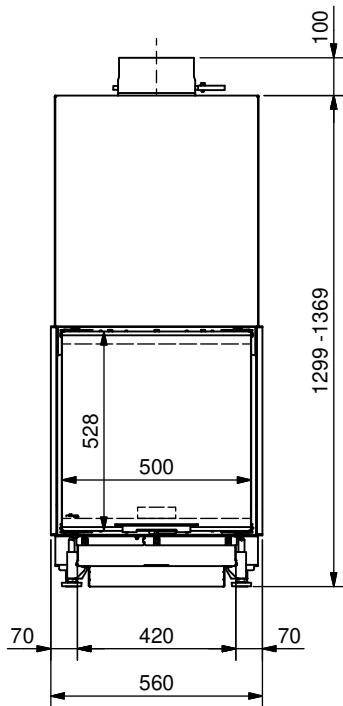

Frontansicht / Vue de face
Vista frontale / Front view