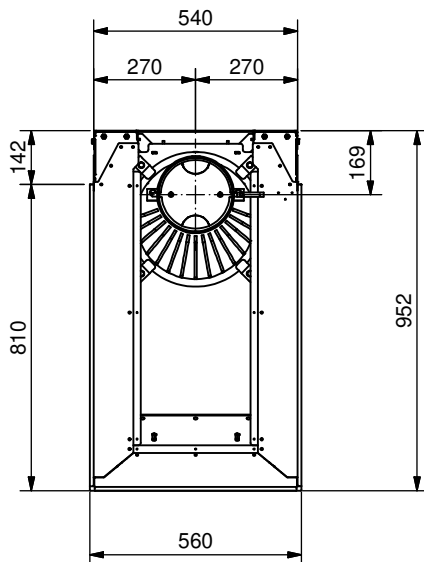

Frontansicht / Vue de face
Vista frontale / Front view

Seitenansicht / Vue de coté
Vista laterale / Side view

Aufsicht / Vue de haut
Vista dall'alto / View above

Grundriss Feuerstelle / Coupe sur foyer
Sezione al piano fuoco / Layout fireplace

2) Ø 150 mm Verbrennungsluft / Air de combustion / Aria di combustione / Combustion air

Allgemeintoleranz / Tolerance générale / Tolleranza generale / Tolerance general ± 2 mm

Detailansichten durch Zoom-Funktion auf dem elektronischen pdf-Massblatt ersichtlich. Download unter www.ruegg-cheminee.com.

Typ **RIII 55x56x80 Star Gen.1**

Art. Nr.

Status Freigegeben

Massblatt
Fiche de mesure
Schema tecnica
Dimensional drawing

Masstab
Echelle
Scala
Scale
1:20

ruegg
SWITZERLAND

Rüegg Cheminée Schweiz AG
Studbachstrasse 7
CH-8340 Hinwil