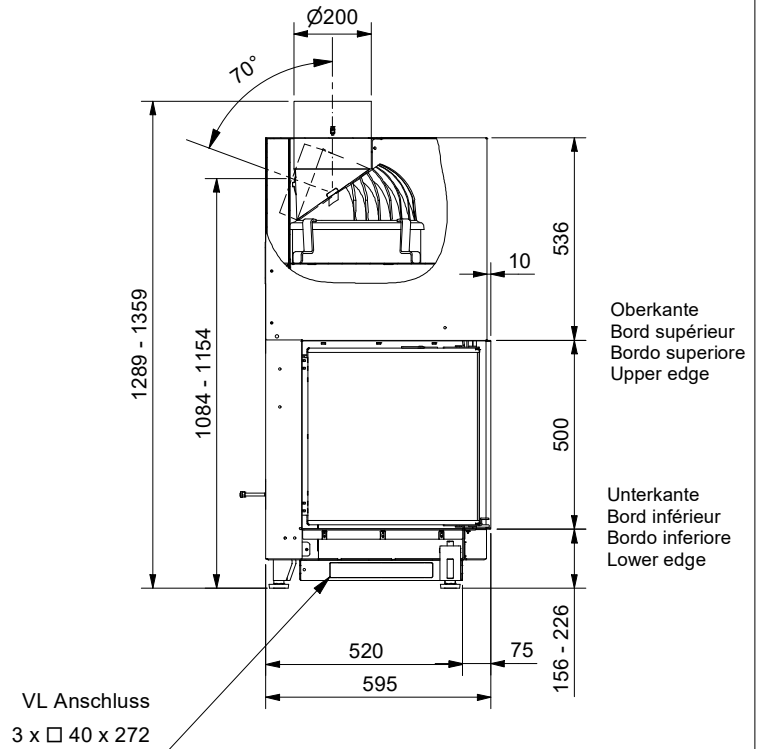

Tel. : +41 (0)44 938 58 58
www.ruegg-cheminee.com

Projektionsmethode

Zeichnungs Nr.

2022-03692

Revision

-

Frontansicht / Vue de face
Vista frontale / Front view

Seitenansicht / Vue de coté
Vista laterale / Side view

Aufsicht / Vue de haut
Vista dall'alto / View above

Grundriss Feuerstelle / Coupe sur foyer
Sezione al piano fuoco / Layout fireplace

1) Ø 150 mm Konvektionsluft / Air convection / Aria di convezione / Convection air