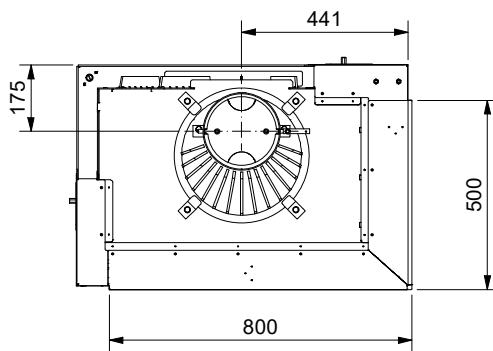

Aufsicht / Vue de haut
Vista dall'alto / View above