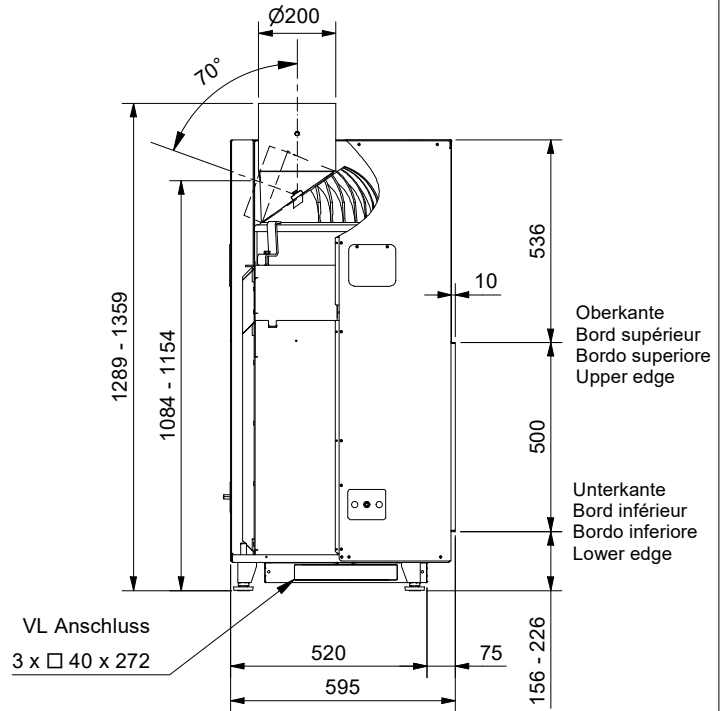

Frontansicht / Vue de face
Vista frontale / Front view

Seitenansicht / Vue de coté
Vista laterale / Side view

Aufsicht / Vue de haut
Vista dall'alto / View above

Grundriss Feuerstelle / Coupe sur foyer
Sezione al piano fuoco / Layout fireplace

1) Ø 150 mm Konvektionsluft / Air convection / Aria di convezione / Convection air

Allgemeintoleranz / Tolerance générale / Tolleranza generale / Tolerance general ± 2 mm

Detailansichten durch Zoom-Funktion auf dem elektronischen pdf-Massblatt ersichtlich. Download unter www.ruegg-cheminee.com.
La vue détaillée est visible par la fonction zoom sur la fiche de mesure pdf. Download voir sous voir sous www.ruegg-cheminee.com.
La vista dettagliata é resa possibile tramite la funzione "Zoom" sulla scheda tecnica in pdf. Scaricabile dal sito www.ruegg-camini.it.
Detailed views of zoom function on the electronic PDF datasheet apparent. Download at www.ruegg-cheminee.com.

Typ **RII 50x80x50 Rechts Gen.2**

Massblatt
Fiche de mesure
Scheda tecnica
Dimensional drawing

Masstab
Echelle
Scala
Scale

Art. Nr. 10.2.508050R

Status Freigegeben

1:20

Rüegg Cheminée Schweiz AG
Studbachstrasse 7
CH-8340 Hinwil