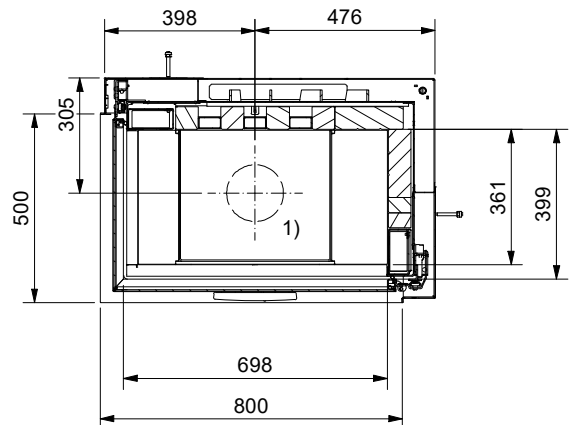

Typ **RII 50x80x50 Rechts Gen.2**

Massblatt
Fiche de mesure
Scheda tecnica
Dimensional drawing

Masstab
Echelle
Scala
Scale

Art. Nr. 10.2.508050R

Status Freigegeben

1:20

Rüegg Cheminée Schweiz AG
Studbachstrasse 7
CH-8340 Hinwil

Tel. : +41 (0)44 938 58 58
www.ruegg-cheminee.com

Projektionsmethode

Zeichnungs Nr.

2022-03692

Revision

-

Frontansicht / Vue de face
Vista frontale / Front view

Seitenansicht / Vue de coté
Vista laterale / Side view

Aufsicht / Vue de haut
Vista dall'alto / View above

Grundriss Feuerstelle / Coupe sur foyer
Sezione al piano fuoco / Layout fireplace

1) Ø 150 mm Konvektionsluft / Air convection / Aria di convezione / Convection air