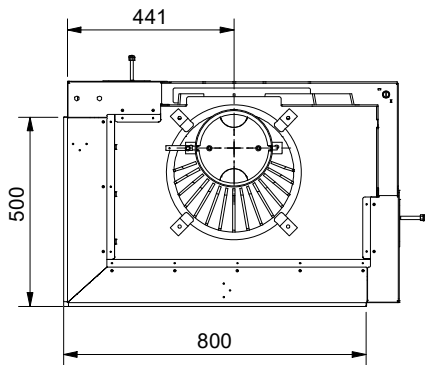

Typ **RII 50x80x50 Rechts Gen.2**

Massblatt
Fiche de mesure
Scheda tecnica
Dimensional drawing

Masstab
Echelle
Scala
Scale

Art. Nr. 10.2.508050R

Status Freigegeben

1:20

Rüegg Cheminée Schweiz AG
Studbachstrasse 7
CH-8340 Hinwil

Tel. : +41 (0)44 938 58 58
www.ruegg-cheminee.com

Projektionsmethode

Zeichnungs Nr.

2022-03692

Revision

-

Frontansicht / Vue de face
Vista frontale / Front view

Seitenansicht / Vue de coté
Vista laterale / Side view

Aufsicht / Vue de haut
Vista dall'alto / View above

Grundriss Feuerstelle / Coupe sur foyer
Sezione al piano fuoco / Layout fireplace

1) Ø 150 mm Konvektionsluft / Air convection / Aria di convezione / Convection air