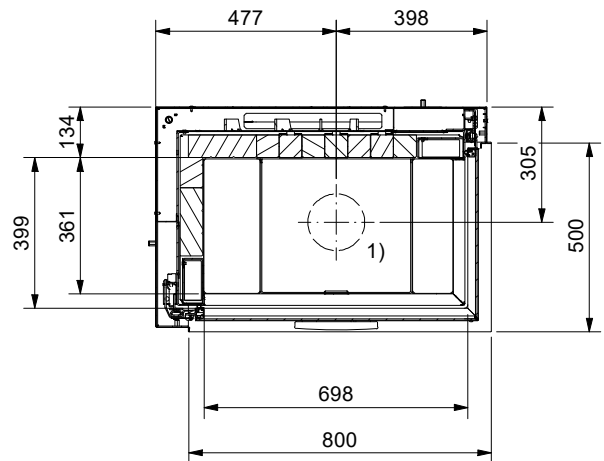

Frontansicht / Vue de face
Vista frontale / Front view

Seitenansicht / Vue de coté
Vista laterale / Side view

Aufsicht / Vue de haut
Vista dall'alto / View above

Grundriss Feuerstelle / Coupe sur foyer
Sezione al piano fuoco / Layout fireplace

1) Ø 150 mm Konvektionsluft / Air convection / Aria di convezione / Convection air

Allgemeintoleranz / Tolerance générale / Tolleranza generale / Tolerance general ± 2 mm

Detailansichten durch Zoom-Funktion auf dem elektronischen pdf-Massblatt ersichtlich. Download unter www.ruegg-cheminee.com.
La vue détaillée est visible par la fonction zoom sur la fiche de mesure pdf. Download voir sous voir sous www.ruegg-cheminee.com.
La vista dettagliata é resa possibile tramite la funzione "Zoom" sulla scheda tecnica in pdf. Scaricabile dal sito www.ruegg-camini.it.
Detailed views of zoom function on the electronic PDF datasheet apparent. Download at www.ruegg-cheminee.com.

Typ **RII 50x80x50 Rechts Gen.2**

Massblatt
Fiche de mesure
Scheda tecnica
Dimensional drawing

Masstab
Echelle
Scala
Scale

Art. Nr. 10.2.508050R

Status Freigegeben

1:20

Rüegg Cheminée Schweiz AG
Studbachstrasse 7
CH-8340 Hinwil