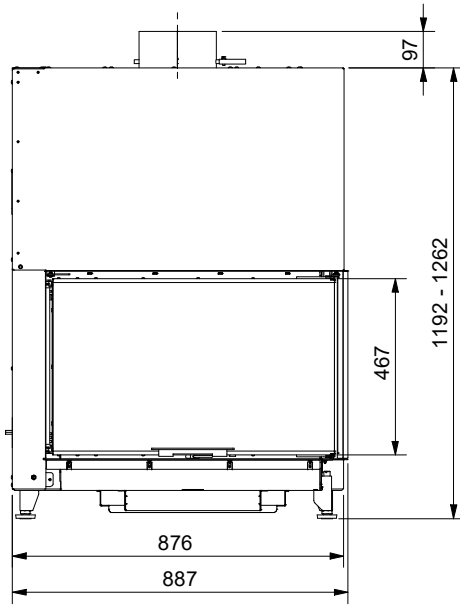

Frontansicht / Vue de face
Vista frontale / Front view

Seitenansicht / Vue de coté
Vista laterale / Side view

Aufsicht / Vue de haut
Vista dall'alto / View above

Grundriss Feuerstelle / Coupe sur foyer
Sezione al piano fuoco / Layout fireplace

1) Ø 150 mm Konvektionsluft / Air convection / Aria di convezione / Convection air

Allgemeintoleranz / Tolerance générale / Tolleranza generale / Tolerance general ± 2 mm

Detailansichten durch Zoom-Funktion auf dem elektronischen pdf-Massblatt ersichtlich. Download unter www.ruegg-cheminee.com.
La vue détaillée est visible par la fonction zoom sur la fiche de mesure pdf. Download voir sous voir sous www.ruegg-cheminee.com.
La vista dettagliata é resa possibile tramite la funzione "Zoom" sulla scheda tecnica in pdf. Scaricabile dal sito www.ruegg-camini.it.
Detailed views of zoom function on the electronic PDF datasheet apparent. Download at www.ruegg-cheminee.com.

Typ **RII 50x80x50 Rechts Gen.2**

Massblatt
Fiche de mesure
Scheda tecnica
Dimensional drawing

Masstab
Echelle
Scala
Scale

Art. Nr. 10.2.508050R

Status Freigegeben

1:20

Rüegg Cheminée Schweiz AG
Studbachstrasse 7
CH-8340 Hinwil