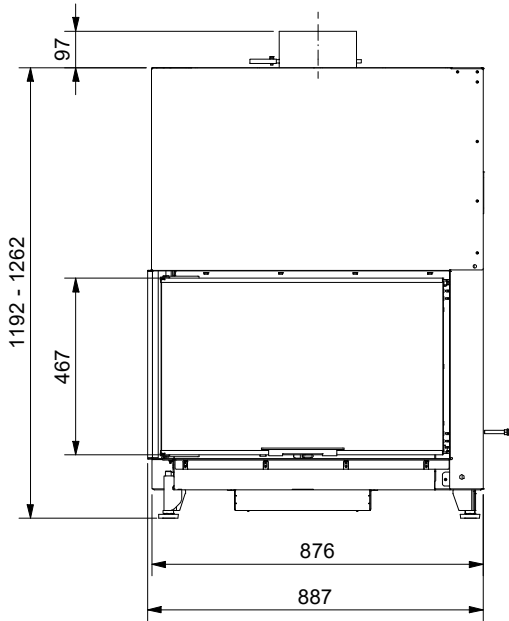

Tel. : +41 (0)44 938 58 58
www.ruegg-cheminee.com

Projektionsmethode

Zeichnungs Nr.

2022-03692

Revision

-

Frontansicht / Vue de face
Vista frontale / Front view

Seitenansicht / Vue de coté
Vista laterale / Side view

Aufsicht / Vue de haut
Vista dall'alto / View above

Grundriss Feuerstelle / Coupe sur foyer
Sezione al piano fuoco / Layout fireplace

1) Ø 150 mm Konvektionsluft / Air convection / Aria di convezione / Convection air